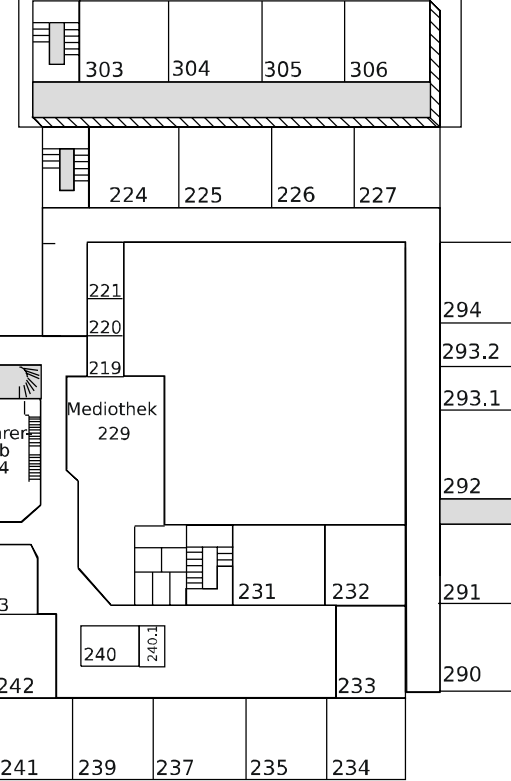

KOOPERATIVE GESAMTSCHULE RASTEDE

Gebäude Wilhelmstraße
ERDGESCHOSS
 Raum 101 - 194

Gebäude Wilhelmstraße
1. OBERGESCHOSS
 Raum 201 - 244

Az.: 8

2. OBERGESCHOSS
 Raum 303 - 306

Gebäude Feldbreite (Jg. 5-6)

Neubau Trakt C