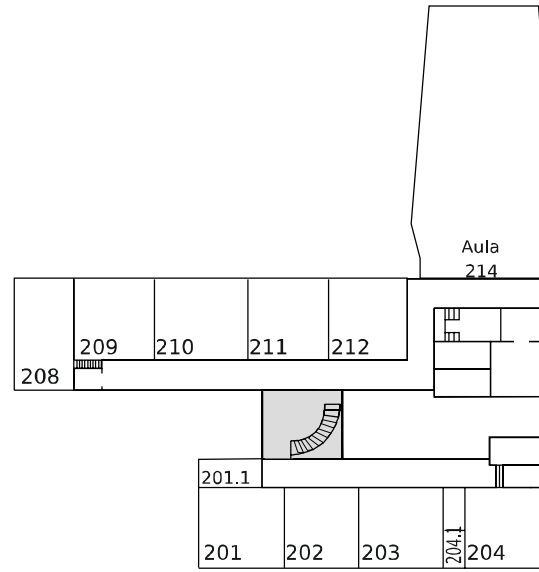

KOOPERATIVE GESAMTSCHULE RASTEDE

Gebäude Wilhelmstraße
ERDGESCHOSS
 Raum 101 - 194

Gebäude Wilhelmstraße
1. OBERGESCHOSS
 Raum 201 - 244

Az.: 8

2. OBERGESCHOSS
 Raum 303 - 306

Gebäude Feldbreite (Jg. 5-6)

Neubau Trakt C