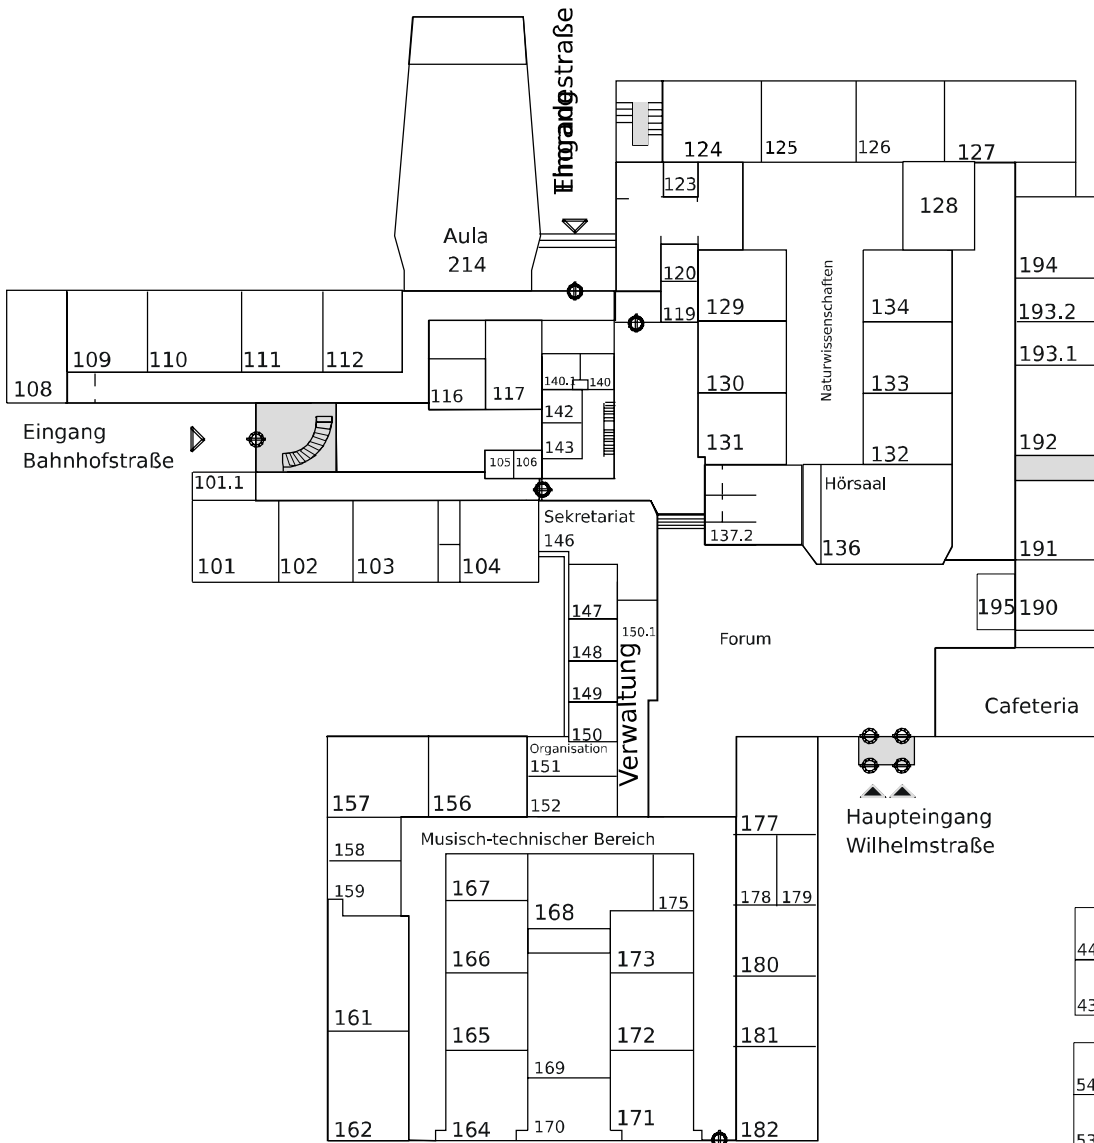

KOOPERATIVE GESAMTSCHULE RASTEDE

Gebäude Wilhelmstraße
ERDGESCHOSS
 Raum 101 - 194

Gebäude Wilhelmstraße
1. OBERGESCHOSS
 Raum 201 - 244

Az.: 8

2. OBERGESCHOSS
 Raum 303 - 306

Gebäude Feldbreite (Jg. 5-6)

Neubau Trakt C

DACHGESCHOSS

1. OBERGESCHOSS

ERDGESCHOSS